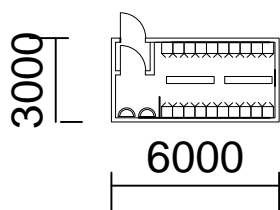

Модульное здание Санузел+Душевые
Внутренняя отделка: ПВХ панели
Комплектация: раковина 3 шт
душевые сетки 2 шт
унитаз 5 шт, лавки

Модульное здание Раздевалки (40 чел.)
Внутренняя отделка: МДФ, ПВХ панели
Комплектация: раковина 2 шт
шкаф-пенал 20 шт
(на двоих чел.), лавки

Модульное здание Раздевалки
Внутренняя отделка: профлист, ПВХ панели
Комплектация: стеллажи или
шкафы-пеналы на замке